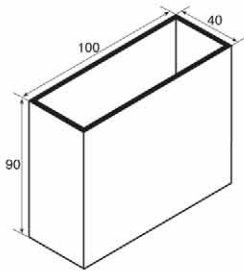

ARTICOLO ARTICLE	LUNGHEZZA CM. LENGTH CM	PESO KG. CAD/UNO WEIGHT KG. EACH ONE
R/80	78,5	86
R/100	100	113
R/130	130	100

**SISTEMA DI MONTAGGIO - ASSEMBLY SYSTEM**