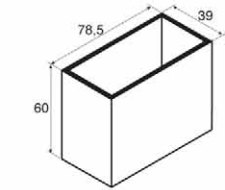

ARTICOLO ARTICLE	LUNGHEZZA CM. LENGTH CM	PESO KG. CAD/UNO WEIGHT KG. EACH ONE
R/80	78,5	86
R/100	100	113
R/130	130	100

**SISTEMA DI MONTAGGIO - ASSEMBLY SYSTEM**